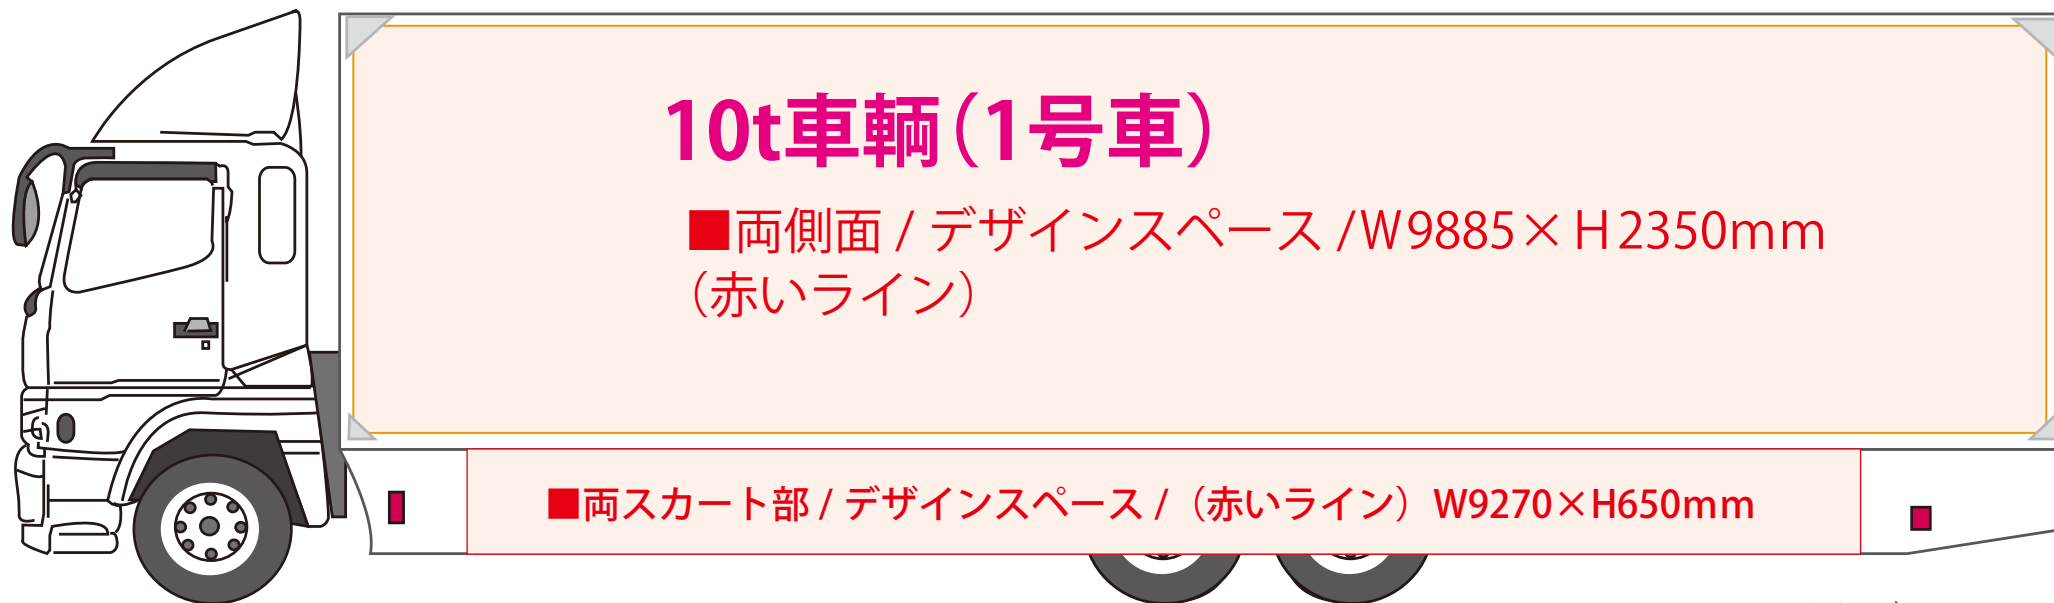

◆10t車輛(1号車)テンプレート

■リア面
デザインスペース
(赤いライン)
W2205×H2380mm

◆10t車輛(1号車)

10t車輛1号車	サイズ
側面2面	W9885×H2350mm
リア面	W2205×H2380mm
スカート2面	W9270×H650mm

注意) 各デザインデータにはトンボを入れてください。
デザインによっては塗り足しをしてください。