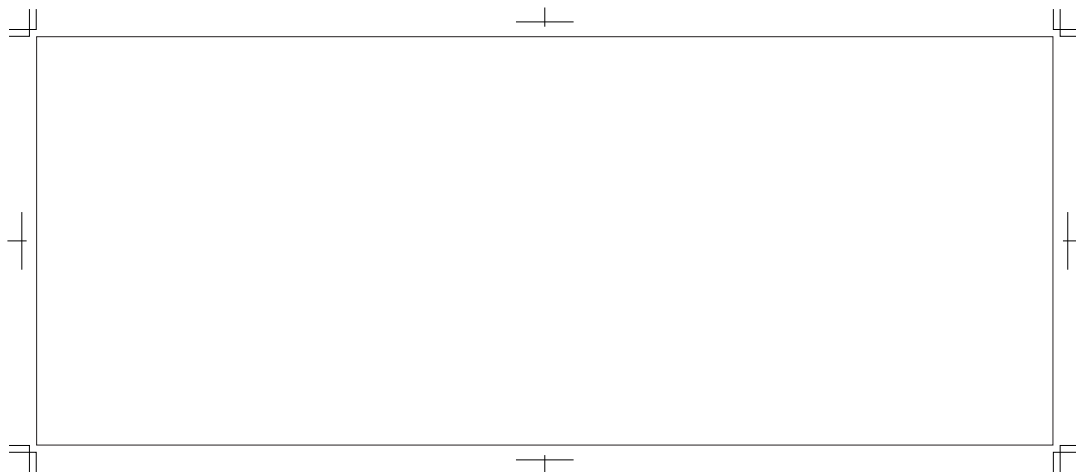

2t車輻	サイズ
側面 2 面	W4480×H1800mm
リア面	W1800×H1700mm

リア面  
W1800×H1700mm

右側面・W4480×H1800mm

左側面・W4480×H1800mm

※このテンプレートは縮小で作成しています。作成しやすいよう拡大しても OK です。