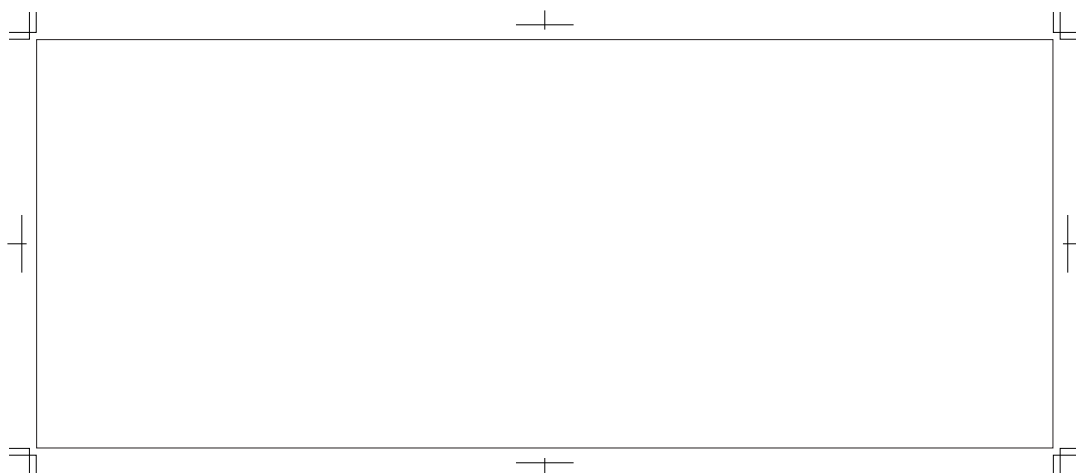

2t車輻	サイズ
側面 2 面	W4480×H1800mm
リア面	W1800×H1700mm

リア面  
W1800×H1700mm

右側面・W4480×H1800mm

左側面・W4480×H1800mm

※このテンプレートは縮小で作成しています。作成しやすいよう拡大しても OK です。